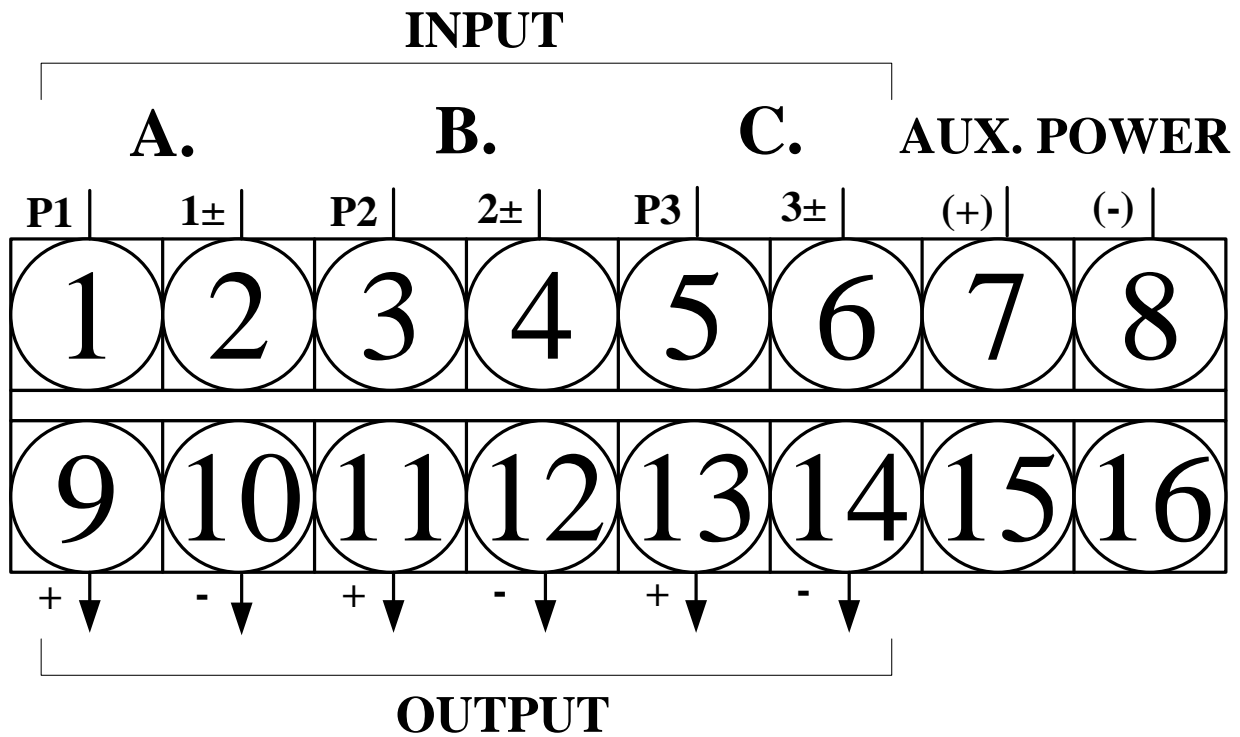

V-TD 電壓轉換器接線參考圖

Taiwan Marin DS16A

A-TD 電流轉換器接線參考圖

Taiwan Marin DS16A

PF-TD 功率因素轉換器、KW-TD 功率轉換器、
KWH-TD 瓦時轉換器接線參考圖

Taiwan Marin DS12A