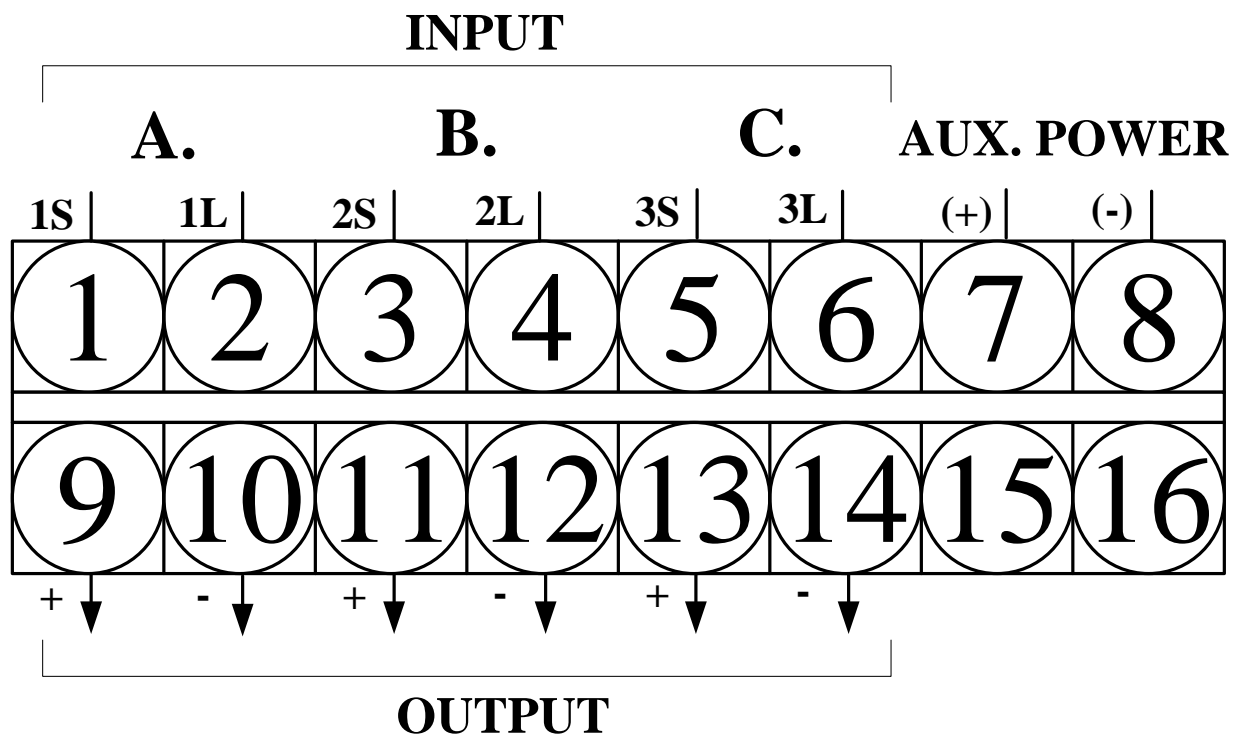

V-TD 電壓轉換器接線參考圖

Taiwan Marin DS16A

A-TD 電流轉換器接線參考圖

Taiwan Marin DS16A

PF-TD 功率因素轉換器、KW-TD 功率轉換器、
KWH-TD 瓦時轉換器接線參考圖

Taiwan Marin DS12A